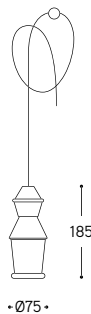

Art. LF2/AM/...