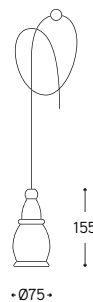

Art. LF5/AM/...