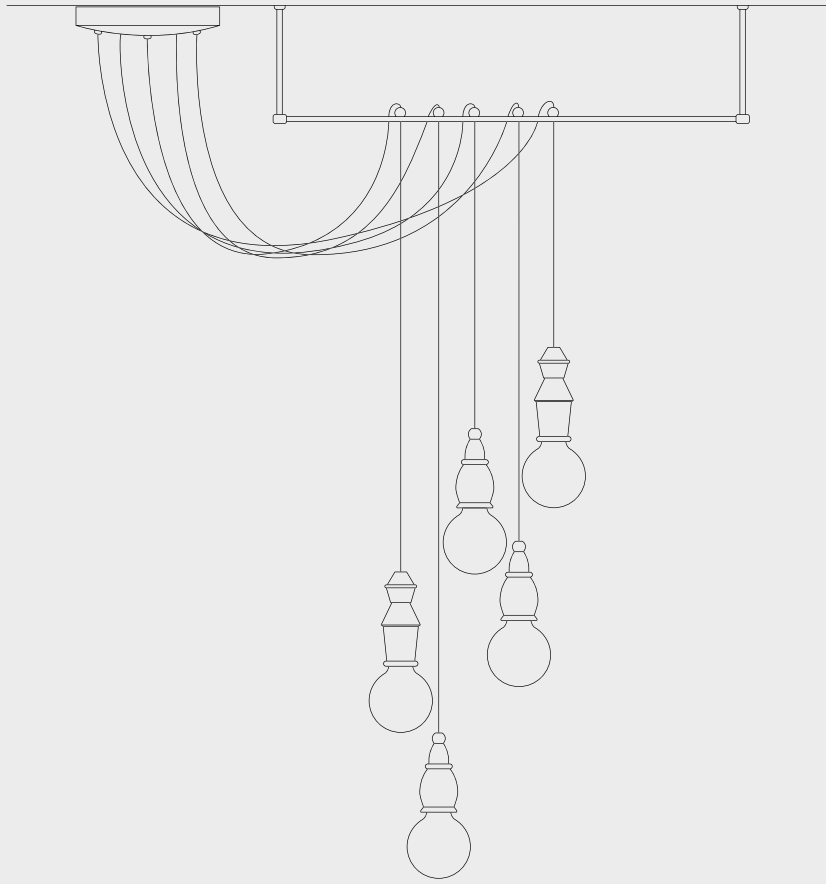

LINEA
Fate

Esempio di installazione con supporto modulare e rosone
Example of installation with modular support and ceiling rose

1 x Art. ROS5/...

1 x Art. AM1800/350

2 x Art. LF2/AM/...

3 x Art. LF5/AM/...