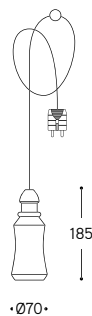

LINEA

Fate

Supporto modulare 1800 x 350 mm

Modular support 1800 x 350 mm

Questa soluzione è indicata per creare, a piacere, una linea di sospensioni su supporto modulare in ottone anticato. L'azienda fornisce il supporto modulare con dimensioni standard di 1800 mm. x 350 mm. ma, in presenza di superfici con livelli diversi o in presenza di soffitti pendenti o altro, il supporto modulare può essere realizzato su specifica, in base alle necessità dell'acquirente o della funzione che è destinato ad assolvere. Le sospensioni sono regolabili in altezza al momento dell'installazione. Sono fornite con cavo lungo 3 metri ed accessorio bloccacavo. Sono collocate su doppio binario mediante la sfera bloccacavo che permette il loro posizionamento e/o spostamento. L'insieme può essere composto dallo stesso tipo di FATA come da FATE diverse. Sono da ordinare a parte il rosone multiplo o la multipresa.

Insieme composto da:
Set made of:

- 1) Art. PRESA7/BL
- 1) Art. AM1800/350
- 1) Art. LF3/AM/PLUG/BM
- 1) Art. LF4/AM/PLUG/BM
- 1) Art. LF1/AM/PLUG/BM
- 1) Art. LF2/AM/PLUG/BM
- 1) Art. LF5/AM/PLUG/BM

Art. LF1/AM/PLUG/... Art. LF2/AM/PLUG/... Art. LF3/AM/PLUG/... Art. LF4/AM/PLUG/... Art. LF5/AM/PLUG/...
**PRESA3/...****PRESA4/...****PRESA5/...****PRESA6/...****PRESA7/...****PRESA9/...****Art. AM1800/350**