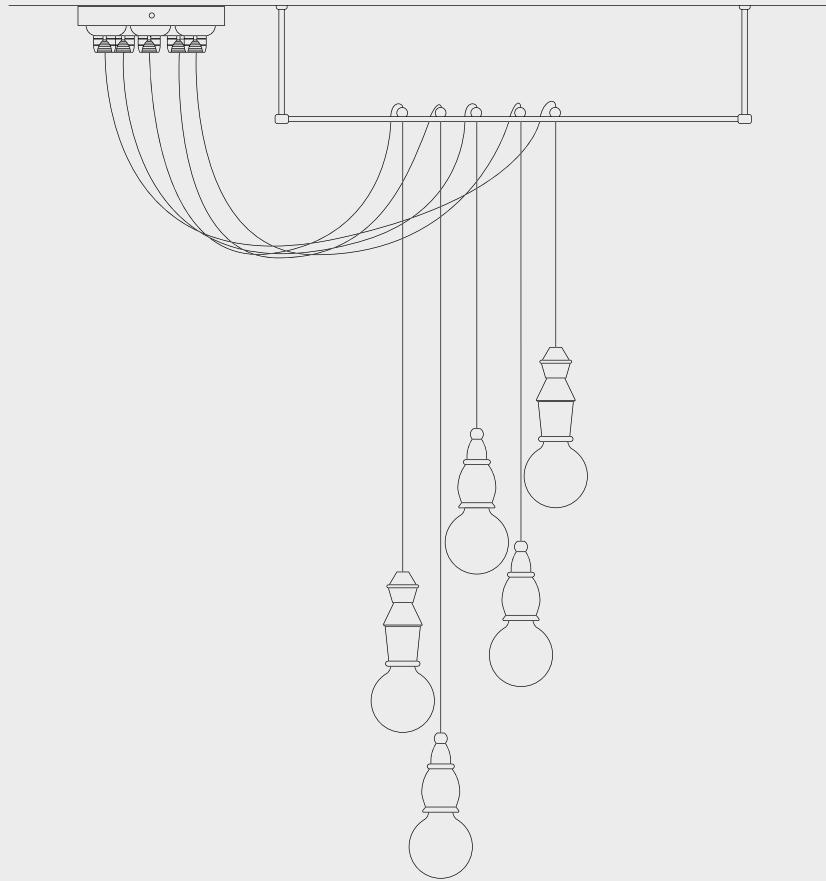

LINEA
Fate

Esempio di installazione con supporto modulare e presa
Example of installation with modular support and socket

1 x Art. PRESA5/...

1 x Art. AM1800/350

2 x Art. LF2/AM/PLUG/...

3 x Art. LF5/AM/PLUG/...

PRESA3/...	Multipresa a 3 posizioni Multi socket for 3 positions	1900	0,02	BL, NL	B54
PRESA4/...	Multipresa a 4 posizioni Multi socket for 4 positions	1900	0,02	BL, NL	B58
PRESA5/...	Multipresa a 5 posizioni Multi socket for 5 positions	2500	0,02	BL, NL	B66
PRESA6/...	Multipresa a 6 posizioni Multi socket for 6 positions	2500	0,02	BL, NL	B68
PRESA7/...	Multipresa a 7 posizioni Multi socket for 7 positions	3400	0,04	BL, NL	B75
PRESA9/...	Multipresa a 9 posizioni Multi socket for 9 positions	3400	0,04	BL, NL	B80

CE ⊕ MAX 1000W IP20

BL = Finitura bianco lucido / Glossy white
NL = Finitura nero lucido / Glossy black