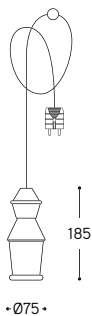

Art. LF1/AM/PLUG/... Art. LF2/AM/PLUG/... Art. LF3/AM/PLUG/... Art. LF4/AM/PLUG/... Art. LF5/AM/PLUG/...