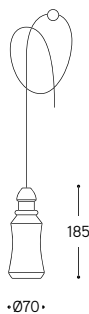

Art. LF4/AM/...