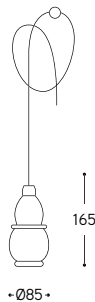

Art. LF3/AM/...