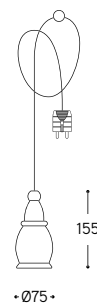

LINEA

Fate

Supporto modulare 1800 x 350 mm

Modular support 1800 x 350 mm

Questa soluzione è indicata per creare, a piacere, una linea di sospensioni su supporto modulare in ottone anticato. L'azienda fornisce il supporto modulare con dimensioni standard di 1800 mm. x 350 mm. ma, in presenza di superfici con livelli diversi o in presenza di soffitti pendenti o altro, il supporto modulare può essere realizzato su specifica, in base alle necessità dell'acquirente o della funzione che è destinato ad assolvere. Le sospensioni sono regolabili in altezza al momento dell'installazione. Sono fornite con cavo lungo 3 metri ed accessorio bloccacavo. Sono collocate su doppio binario mediante la sfera bloccacavo che permette il loro posizionamento e/o spostamento. L'insieme può essere composto dallo stesso tipo di FATA come da FATE diverse. Sono da ordinare a parte il rosone multiplo o la multipresa.

Insieme composto da:
Set made of:

- 1) Art. PRESA7/BL
- 1) Art. AM1800/350
- 1) Art. LF3/AM/PLUG/BM
- 1) Art. LF4/AM/PLUG/BM
- 1) Art. LF1/AM/PLUG/BM
- 1) Art. LF2/AM/PLUG/BM
- 1) Art. LF5/AM/PLUG/BM

Art. LF1/AM/PLUG/... Art. LF2/AM/PLUG/... Art. LF3/AM/PLUG/... Art. LF4/AM/PLUG/... Art. LF5/AM/PLUG/...
**PRESA3/...****PRESA4/...****PRESA5/...****PRESA6/...****PRESA7/...****PRESA9/...****Art. AM1800/350**