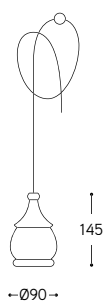

Art. LF1/AM/...