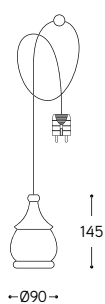

Art. LF1/AM/PLUG/... Art. LF2/AM/PLUG/... Art. LF3/AM/PLUG/... Art. LF4/AM/PLUG/... Art. LF5/AM/PLUG/...