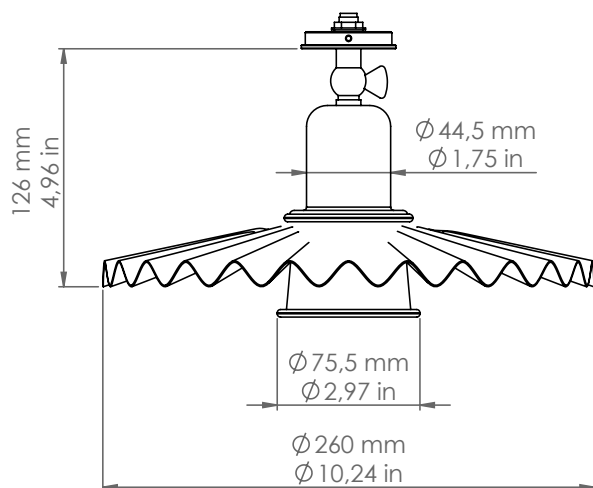

Civetta

11.416/P26/PAR20/SC

Descrizione: / Description:

Faretto con snodo per sistema SPR, per PAR20, con piatto Ø260 mm.

/ SPR system with knuckle spot for PAR20 bulb with Ø260mm shade.

11.416/P26/PAR20/SC

DATI TECNICI: / / TECHNICAL DATA:

CE  IP20 

SORGENTE LUMINOSA: / LIGHT SOURCE:

6W LED

E27

230V - 50Hz

Lampadina non inclusa.

/ Bulb not included.

Sorgente luminosa sostituibile dall'utente finale
/ Replaceable light source by an end-user

MATERIALE:
/ MATERIAL:

Ottone e rame
Brass and copper

VOLUME [M³]:

0,02

PESO LORDO [Kg]:

1,42

/ GROSS WEIGHT [Kg]: