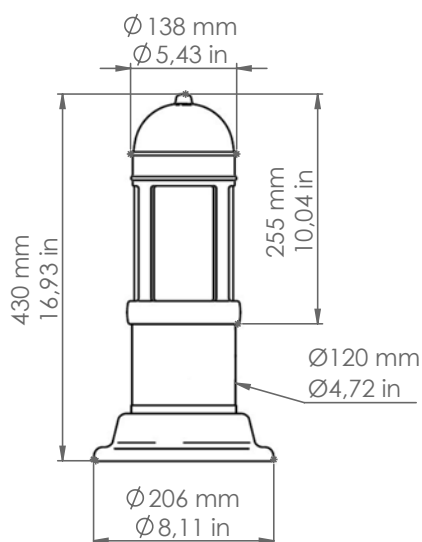

## Postièrla

Art. 12.035/40/A

*Descrizione: / Description:*

*Apparecchio da giardino senza interrato, altezza 430mm, adatto a piani con pavimentazione o muretti. I materiali sono: fusione di ottone ed ottone successivamente anticati, vetro soffiato colore bianco-latte lucido. E' un insieme d'effetto che diventa inconfondibile elemento d'arredo per giardini, vialetti, e marciapiedi.*

*/ Bollard for garden without buried base, 430mm high, suitable for paved or low walls. Material used are cast brass and brass, subsequently aged and white-milk shiny glass shielded with an aged brass grid. It naturally integrates with gardens, paths and pavements lighting.*

## 12.035/40/A

DATI TECNICI: / TECHNICAL DATA:

CE IP44

SORGENTE LUMINOSA: / LIGHT SOURCE:

15W LED  
230V - 50Hz  
E27

LAMPADINA NON INCLUSA  
/ LIGHT BULB NOT INCLUDED

Sorgente luminosa sostituibile dall'utente finale  
/ Replaceable light source by an end-user

VOLUME [M³]: 0,1

PESO LORDO [Kg]: 9,420  
/ GROSS WEIGHT [Kg]:

MATERIALI:  
/ MATERIALS: Fusione di ottone, ottone  
e vetro soffiato  
/ Cast brass, brass and  
blown glass

FINITURE:  
/ FINISHES: Ottone anticato e  
vetro bianco-latte lucido  
/ Aged brass and  
white-milk shiny glass