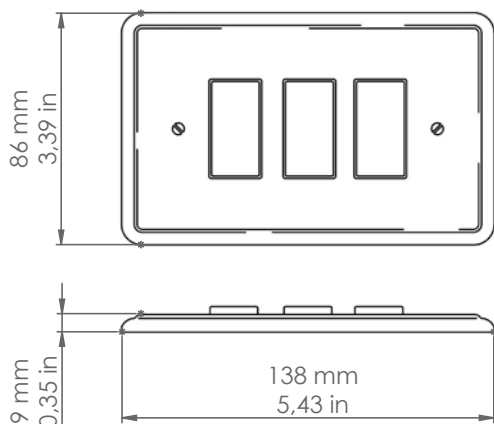

1PM3. ...

Pleiadi

Art. 1PM3.FM

Descrizione: / Description:

Placca 3 posti per modulo B. Ticino MAGIC non compresi nell'articolo; disponibile nelle finiture ceramica bianca, ceramica "cotto" o filo colorato.

/ Three - opening plate for B. Ticino MAGIC modules not included in the article; it's available in white ceramic, "cotto" ceramic or coloured line finish.

1PM3. ...

DATI TECNICI: / TECHNICAL DATA:

VOLUME [M³]: 0,002

PESO LORDO [Kg]: 0,190
/ GROSS WEIGHT [Kg]:

MATERIALE: Ceramica
/ MATERIAL: Ceramic

FINITURE: 00: Ceramica bianca
/ FINISHES: / White ceramic

C: "Cotto"

FR: Filo rosso
/ Red line

FM: Filo marrone
/ Brown line