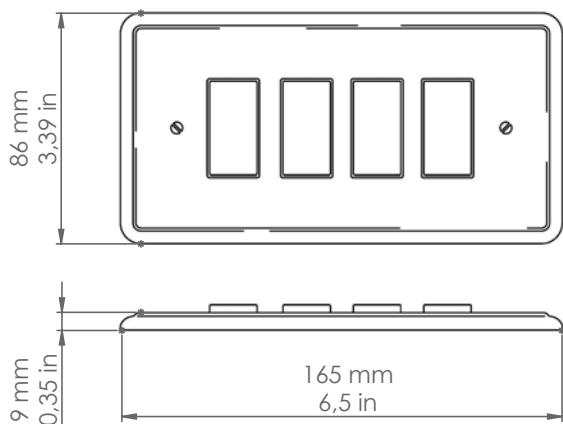

1PM4. ...

Pleiadi

Art. 1PM4.FO

Descrizione: / Description:

Placca 4 posti per modulo B. Ticino MAGIC non compresi nell'articolo; disponibile nelle finiture ceramica bianca, ceramica "cotto" o filo colorato.

/ Four - opening plate for B. Ticino MAGIC modules not included in the article; it's available in white ceramic, "cotto" ceramic or coloured line finish.

1PM4. ...

DATI TECNICI: / TECHNICAL DATA:

VOLUME [M³]: 0,002

PESO LORDO [Kg]: 0,220
/ GROSS WEIGHT [Kg]:

MATERIALE: Ceramica
/ MATERIAL: Ceramic

FINITURE: 00: Ceramica bianca
/ FINISHES: / White ceramic

C: "Cotto"

FR: Filo rosso
/ Red line

FM: Filo marrone
/ Brown line