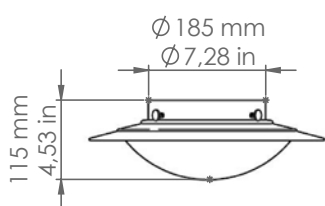

Ø370 mm  
Ø14,57 in

MATERIALE:  
/ MATERIAL:

Base: Rame  
/ Copper

Diffusore: Vetro bianco latte lucido  
/ Diffusers: / Shiny white-milkglass

Anello: Ceramica  
/ Ring: / Ceramic

VOLUME [M³]: 0,08

PESO LORDO [Kg]: 4,5  
/ GROSS WEIGHT [Kg]: