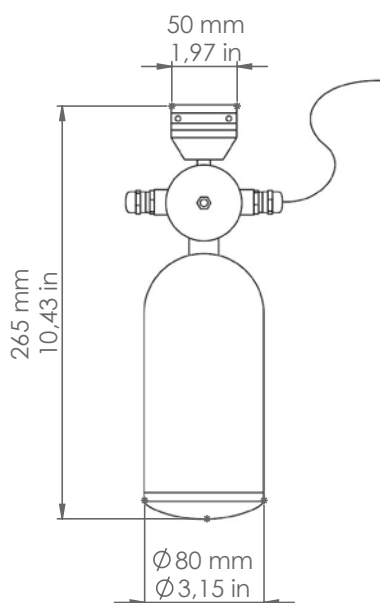

Frasca

FRAOUT2/ ...

Art. FRAOUT1/CR

Art. FRAOUT1/DB

Art. FRAOUT2/O

Descrizione: / Description:

Sospensione in ottone, per tesata, a due uscite. Una uscita è provvista del cavo con lunghezza standard 4 mt. La sospensione è disponibile nelle finiture cromo, ottone anticato o dark bronze.

/ Head-light pendant made of brass with two outputs, one output is supplied with 4-meter-long cable. The pendant is available in chrome, aged brass or dark bronze finish.

FRAOUT2/ ...

DATI TECNICI: / TECHNICAL DATA:

SORGENTE LUMINOSA: / LIGHT SOURCE:

15W LED
230V - 50Hz
3000°K
1275 lm
CRI: >90
50000H

CLASSE ENERGETICA: A+
/ ENERGETIC CLASS:

DIMMERAZIONE: Con dimmer taglio di fase TRIAC
/ DIMMING: With dimmer phase cut TRIAC

Sorgente luminosa sostituibile da un professionista
/ Replaceable light source by a professional

VOLUME [M³]: 0,02

PESO LORDO [Kg]: 2,2
/ GROSS WEIGHT [Kg]:

MATERIALE: Ottone
/ MATERIAL: Brass

FINITURE: O: Ottone anticato
/ FINISHES: / Aged brass