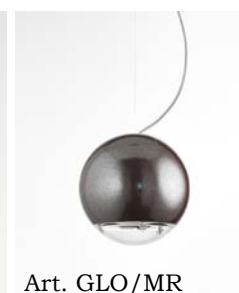

Globo

GLO/...

3) Art. GLO/NL

Art. GLO/BL

Art. GLO/NL

Art. GLO/BM

Art. GLO/NM

Art. GLO/PT

Art. GLO/MR

Art. GLO/AU

Art. GLO/CU

Descrizione: / Description:

Sospensione singola in ceramica, è regolabile in altezza al momento dell'installazione.

/ Ceramic pendant, it's adjustable in height at time of installation.

MATERIALE: Ceramica
/ MATERIAL: Ceramic

VOLUME [M³]: 0,07

PESO lordo [Kg]: 4,150
/ GROSS WEIGHT [Kg]:

FINITURE: / FINISHES:

- BL = Finitura BIANCO LUCIDO interna ed esterna con cavo bianco / GLOSSY WHITE inside and outside finish with white cable
 BM = Finitura BIANCO MATT interna ed esterna con cavo bianco / MATTE WHITE inside and outside finish with white cable
 NL = Finitura NERO LUCIDO interna ed esterna con cavo nero / GLOSSY BLACK inside and outside finish with black cable
 NM = Finitura NERO MATT interna ed esterna con cavo nero / MATTE BLACK inside and outside finish with black cable
 MR = Finitura METAL RAME interna ed esterna con cavo nero / COPPER METAL inside and outside finish with black cable
 PT = Finitura esterna PLATINO, interna BIANCO LUCIDO con cavo grigio / PLATINUM outside finish, GLOSSY WHITE inside finish with grey cable
 AU = Finitura esterna ORO, interna BIANCO LUCIDO con cavo oro / GOLD outside finish, GLOSSY WHITE inside finish with gold cable
 CU = Finitura esterna RAME, interna BIANCO LUCIDO con cavo grigio / COPPER outside finish, GLOSSY WHITE inside finish with grey cable