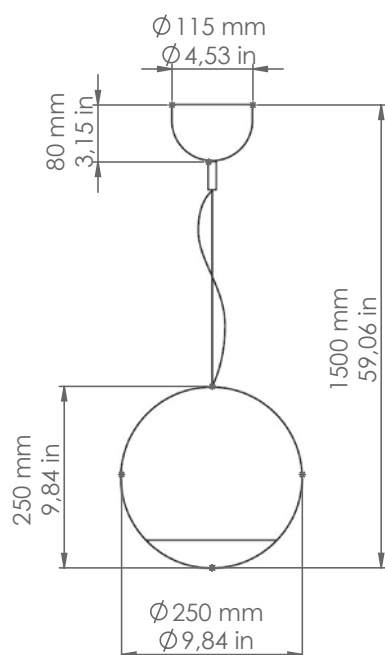

Art. GLO/MR

Art. GLO/AU

Art. GLO/CU

Descrizione: / Description:

Sospensione singola in ceramica, è regolabile in altezza al momento dell'installazione.

/ Ceramic pendant, it's adjustable in height at time of installation.

GLO/...

DATI TECNICI: / / TECHNICAL DATA:

CE  IP20 

SORGENTE LUMINOSA: / LIGHT SOURCE:

15W LED
230V - 50Hz
E27

LAMPADINA NON INCLUSA
/ LIGHT BULB NOT INCLUDED

Sorgente luminosa sostituibile dall'utente finale
/ Replaceable light source by an end-user

MATERIALE: Ceramica
/ MATERIAL: Ceramic

VOLUME [M³]: 0,07

PESO lordo [Kg]: 4,150
/ GROSS WEIGHT [Kg]:

FINITURE: / FINISHES:

- BL = Finitura BIANCO LUCIDO interna ed esterna con cavo bianco / GLOSSY WHITE inside and outside finish with white cable
 BM = Finitura BIANCO MATT interna ed esterna con cavo bianco / MATTE WHITE inside and outside finish with white cable
 NL = Finitura NERO LUCIDO interna ed esterna con cavo nero / GLOSSY BLACK inside and outside finish with black cable
 NM = Finitura NERO MATT interna ed esterna con cavo nero / MATTE BLACK inside and outside finish with black cable
 MR = Finitura METAL RAME interna ed esterna con cavo nero / COPPER METAL inside and outside finish with black cable
 PT = Finitura esterna PLATINO, interna BIANCO LUCIDO con cavo grigio / PLATINUM outside finish, GLOSSY WHITE inside finish with grey cable
 AU = Finitura esterna ORO, interna BIANCO LUCIDO con cavo oro / GOLD outside finish, GLOSSY WHITE inside finish with gold cable
 CU = Finitura esterna RAME, interna BIANCO LUCIDO con cavo grigio / COPPER outside finish, GLOSSY WHITE inside finish with grey cable