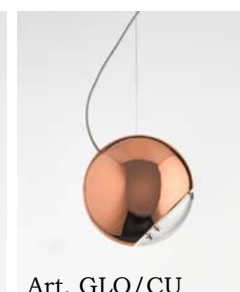

Globo

GLO/...

3) Art. GLO/NL

Art. GLO/BL

Art. GLO/NL

Art. GLO/BM

Art. GLO/NM

Art. GLO/PT

Art. GLO/MR

Art. GLO/AU

Art. GLO/CU

Descrizione: / Description:

Sospensione singola in ceramica, è regolabile in altezza al momento dell'installazione.

/ Ceramic pendant, it's adjustable in height at time of installation.

MATERIALE: Ceramica
/ MATERIAL: Ceramic

VOLUME [M³]: 0,07

PESO lordo [Kg]: 4,150
/ GROSS WEIGHT [Kg]:

FINITURE: / FINISHES:

- BL = Finitura BIANCO LUCIDO interna ed esterna con cavo bianco / GLOSSY WHITE inside and outside finish with white cable
 BM = Finitura BIANCO MATT interna ed esterna con cavo bianco / MATTE WHITE inside and outside finish with white cable
 NL = Finitura NERO LUCIDO interna ed esterna con cavo nero / GLOSSY BLACK inside and outside finish with black cable
 NM = Finitura NERO MATT interna ed esterna con cavo nero / MATTE BLACK inside and outside finish with black cable
 MR = Finitura METAL RAME interna ed esterna con cavo nero / COPPER METAL inside and outside finish with black cable
 PT = Finitura esterna PLATINO, interna BIANCO LUCIDO con cavo grigio / PLATINUM outside finish, GLOSSY WHITE inside finish with grey cable
 AU = Finitura esterna ORO, interna BIANCO LUCIDO con cavo oro / GOLD outside finish, GLOSSY WHITE inside finish with gold cable
 CU = Finitura esterna RAME, interna BIANCO LUCIDO con cavo grigio / COPPER outside finish, GLOSSY WHITE inside finish with grey cable