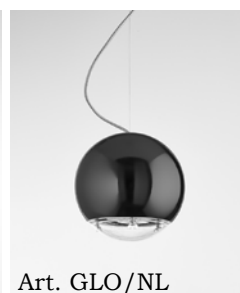

Globo

GLO/...

3) Art. GLO/NL

Art. GLO/BL

Art. GLO/NL

Art. GLO/BM

Art. GLO/NM

Art. GLO/PT

Art. GLO/MR

Art. GLO/AU

Art. GLO/CU

Descrizione: / Description:

Sospensione singola in ceramica, è regolabile in altezza al momento dell'installazione.

/ Ceramic pendant, it's adjustable in height at time of installation.

MATERIALE: Ceramica
/ MATERIAL: Ceramic

VOLUME [M³]: 0,07

PESO lordo [Kg]: 4,150
/ GROSS WEIGHT [Kg]:

FINITURE: / FINISHES:

- BL = Finitura BIANCO LUCIDO interna ed esterna con cavo bianco / GLOSSY WHITE inside and outside finish with white cable
 BM = Finitura BIANCO MATT interna ed esterna con cavo bianco / MATTE WHITE inside and outside finish with white cable
 NL = Finitura NERO LUCIDO interna ed esterna con cavo nero / GLOSSY BLACK inside and outside finish with black cable
 NM = Finitura NERO MATT interna ed esterna con cavo nero / MATTE BLACK inside and outside finish with black cable
 MR = Finitura METAL RAME interna ed esterna con cavo nero / COPPER METAL inside and outside finish with black cable
 PT = Finitura esterna PLATINO, interna BIANCO LUCIDO con cavo grigio / PLATINUM outside finish, GLOSSY WHITE inside finish with grey cable
 AU = Finitura esterna ORO, interna BIANCO LUCIDO con cavo oro / GOLD outside finish, GLOSSY WHITE inside finish with gold cable
 CU = Finitura esterna RAME, interna BIANCO LUCIDO con cavo grigio / COPPER outside finish, GLOSSY WHITE inside finish with grey cable