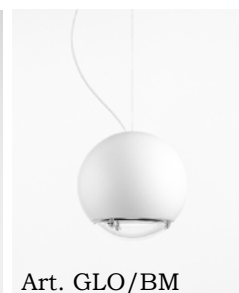

Globo

GLO/...

3) Art. GLO/NL

Art. GLO/BL

Art. GLO/NL

Art. GLO/BM

Art. GLO/NM

Art. GLO/PT

Art. GLO/MR

Art. GLO/AU

Art. GLO/CU

Descrizione: / Description:

Sospensione singola in ceramica, è regolabile in altezza al momento dell'installazione.

/ Ceramic pendant, it's adjustable in height at time of installation.

MATERIALE: Ceramica
/ MATERIAL: Ceramic

VOLUME [M³]: 0,07

PESO lordo [Kg]: 4,150
/ GROSS WEIGHT [Kg]:

FINITURE: / FINISHES:

- BL = Finitura BIANCO LUCIDO interna ed esterna con cavo bianco / GLOSSY WHITE inside and outside finish with white cable
 BM = Finitura BIANCO MATT interna ed esterna con cavo bianco / MATTE WHITE inside and outside finish with white cable
 NL = Finitura NERO LUCIDO interna ed esterna con cavo nero / GLOSSY BLACK inside and outside finish with black cable
 NM = Finitura NERO MATT interna ed esterna con cavo nero / MATTE BLACK inside and outside finish with black cable
 MR = Finitura METAL RAME interna ed esterna con cavo nero / COPPER METAL inside and outside finish with black cable
 PT = Finitura esterna PLATINO, interna BIANCO LUCIDO con cavo grigio / PLATINUM outside finish, GLOSSY WHITE inside finish with grey cable
 AU = Finitura esterna ORO, interna BIANCO LUCIDO con cavo oro / GOLD outside finish, GLOSSY WHITE inside finish with gold cable
 CU = Finitura esterna RAME, interna BIANCO LUCIDO con cavo grigio / COPPER outside finish, GLOSSY WHITE inside finish with grey cable