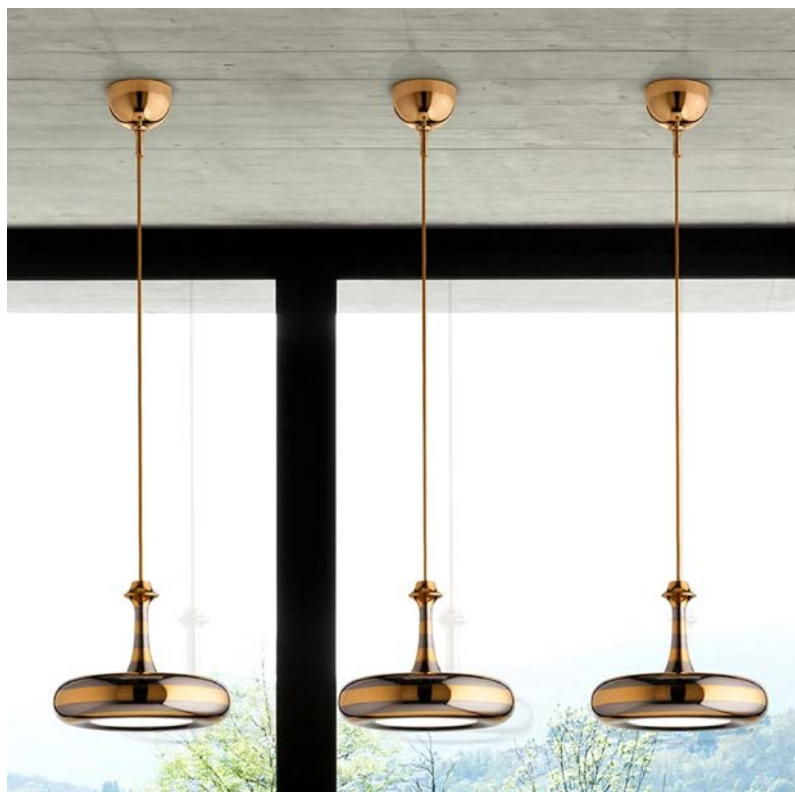

Lustri

L4/LED/...

3) Art. L4/LED/ROP

Descrizione: / Description:

Sospensione in ceramica con modulo LED.

/ Ceramic pendant with LED module.

L4/LED/...

DATI TECNICI: / / TECHNICAL DATA:

CLASSE ENERGETICA: G
 / ENERGETIC CLASS:

Sorgente luminosa sostituibile da un professionista
 / Replaceable light source by a professional

MATERIALE: Ceramica
 / MATERIAL: Ceramic

VOLUME [M³]: 0,07

PESO lordo [Kg]: 4,3
 / GROSS WEIGHT [Kg]: