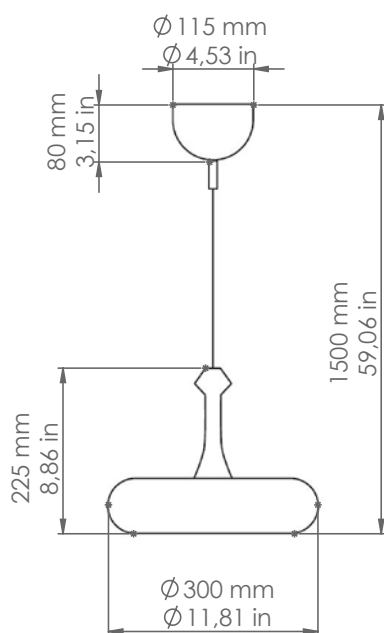

Lustri

L4/LED/...

3) Art. L4/LED/ROP

Descrizione: / Description:

Sospensione in ceramica con modulo LED.

/ Ceramic pendant with LED module.

L4/LED/...

DATI TECNICI: / / TECHNICAL DATA:

CE IP20

SORGENTE LUMINOSA: / LIGHT SOURCE:

1 x 10W LED (Driver incluso / Driver included)
 3000°K
 230V - 50Hz
 1020 lm
 CRI: >90
 40000H

DIMMERAZIONE: Con dimmer taglio di fase TRIAC
 / DIMMING: With dimmer phase cut TRIAC

CLASSE ENERGETICA: G
 / ENERGETIC CLASS:

Sorgente luminosa sostituibile da un professionista
 / Replaceable light source by a professional

MATERIALE: Ceramica
 / MATERIAL: Ceramic

VOLUME [M³]: 0,07

PESO lordo [Kg]: 4,3
 / GROSS WEIGHT [Kg]: