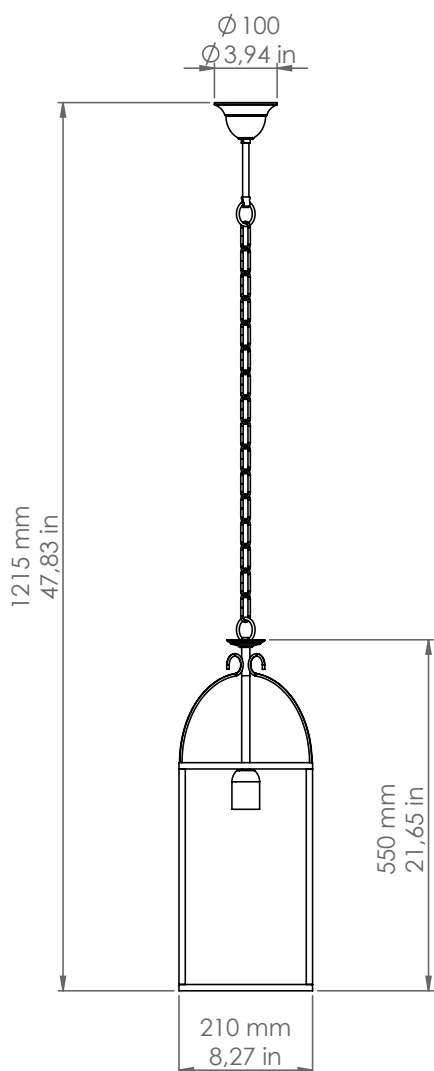

LAR.153

Aida

Descrizione: / Description:

Grande lanterna ad una luce, di forma quadrata. La struttura ha un'armatura in ottone anticato e lastre in vetro trasparente. È un elemento di grande effetto decorativo.

/ Large lantern with one light, square shape. The structure has the frame in antique brass and clear glass panels. Item of great decorative effect.

LAR.153

DATI TECNICI: / TECHNICAL DATA:

SORGENTE LUMINOSA: / LIGHT SOURCE:

21W LED
230V - 50Hz
E27

LAMPADINA NON INCLUSA

/ LIGHT BULB NOT INCLUDED

Sorgente luminosa sostituibile dall'utente finale

/ Replaceable light source by an end-user

MATERIALE: Ottone
/ MATERIAL: Brass

VOLUME [M³]: 0,2

PESO LORDO [Kg]: 6
/ GROSS WEIGHT [Kg]:

FINITURE: Ottone anticato
/ FINISHES: Aged brass