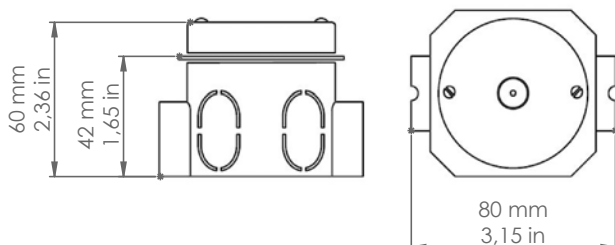

LAR.P1. ... /TV/SAT

Acquario

Art. LAR.P1.00/TV/SAT

Descrizione: / Description:

Presse coassiale TV con connettore femmina Ø9.5 mm, disponibile nella finitura ceramica bianca o ceramica "cotto". L'articolo è comprensivo di frutto interno e di scatola rotonda da incasso.

/TV/SAT coaxial socket with female connector Ø9.5 mm, available in white ceramic or "cotto" ceramic finish. The article includes internal fruit and flush mounting round box.

LAR.P1. ... /TV /SAT

DATI TECNICI: / TECHNICAL DATA:

VOLUME [M³]: 0,001

PESO LORDO [Kg]: 0,142
/ GROSS WEIGHT [Kg]:

MATERIALE: Coperchio: Ceramica
/ MATERIAL: / Cover: Ceramic

Scatola da incasso: Plastica
/ Flush mounting box: Plastic

Piastrina: Alluminio
/ Plate: Aluminium