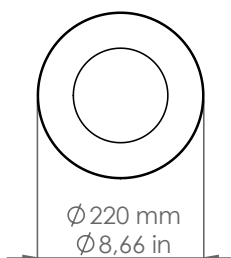

PDD122/B500/DB/P5

Pasdedeux

Descrizione: / Description:

Bollard altezza 500mm, con frangiluce convesso e chiuso, e con interrato, finitura dark bronze.

/ 500mm height bollard, with convex and close light diffuser, and with buried base, dark bronze finish.

PDD122/B500/DB/P5

DATI TECNICI: / / TECHNICAL DATA:

CE  24Vdc IP65 

SORGENTE LUMINOSA: / LIGHT SOURCE:

1 x 15W LED
24Vdc
3000°K
1220 lm
CRI: >90
50000H

DIMMERAZIONE: con dimmer compatibile con il sistema
/ DIMMING: with dimmer compatible with the system

VOLUME [M³]: 0,19

PESO lordo [Kg]: 11,3
/ GROSS WEIGHT [Kg]:

FINITURA: Dark bronze
/ FINISH: