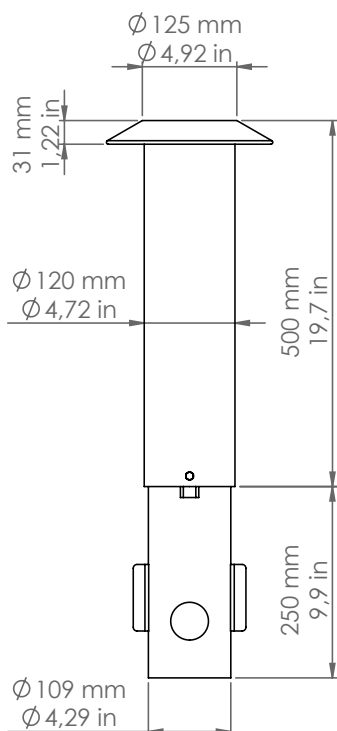

PDD122/B500/DB/P5

Pasdedeux

Descrizione: / Description:

Bollard altezza 500mm, con frangiluce convesso e chiuso, e con interrato, finitura dark bronze.

/ 500mm height bollard, with convex and close light diffuser, and with buried base, dark bronze finish.

PDD122/B500/DB/P5

DATI TECNICI: / / TECHNICAL DATA:

CE  24Vdc IP65 

SORGENTE LUMINOSA: / LIGHT SOURCE:

1 x 15W LED
24Vdc
3000°K
1220 lm
CRI: >90
50000H

DIMMERAZIONE: con dimmer compatibile con il sistema
/ DIMMING: with dimmer compatible with the system

VOLUME [M³]: 0,19

PESO lordo [Kg]: 11,3
/ GROSS WEIGHT [Kg]:

FINITURA: Dark bronze
/ FINISH: