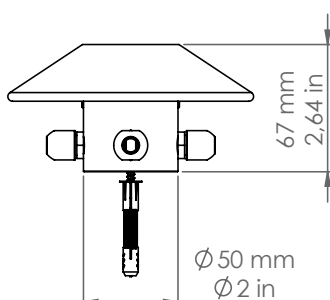

PDD50/DB/4/P2

Pasdedeux

Descrizione: / Description:

Spot per sistema esterno a vista, in rame, con frangiluce convesso e chiuso, a quattro uscite per collegamento con canalina lineare Ø8mm, disponibile con finitura dark bronze.

/ Copper spot for "visible" outdoor system, with convex and close light diffuser, with four outputs for connection Ø8mm conduit, available in dark bronze finish.

PDD50/DB/4/P2

DATI TECNICI: / / TECHNICAL DATA: