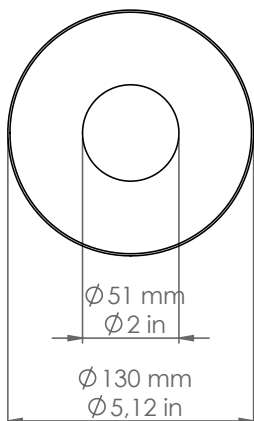

PDD50/DB/4/P2

Pasdedeux

Descrizione: / Description:

Spot per sistema esterno a vista, in rame, con frangiluce convesso e chiuso, a quattro uscite per collegamento con canalina lineare Ø8mm, disponibile con finitura dark bronze.

/ Copper spot for "visible" outdoor system, with convex and close light diffuser, with four outputs for connection Ø8mm conduit, available in dark bronze finish.

PDD50/DB/4/P2

DATI TECNICI: / / TECHNICAL DATA: