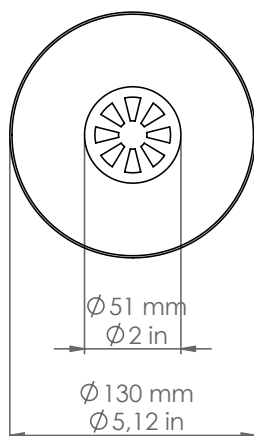

**PDD50/DB/4/P3**

*Pasdedeux*

*Descrizione: / Description:*

*Spot per sistema esterno a vista, in rame, con frangiluce convesso con aperture, a quattro uscite per collegamento con canalina lineare Ø8mm, disponibile con finitura dark bronze.*

*/ Copper spot for "visible" outdoor system, with convex light diffuser with openings, with four outputs for connection Ø8mm conduit, available in dark bronze finish.*

VOLUME [M³]: 0,01

PESO lordo [Kg]: 1,05  
/ GROSS WEIGHT [Kg]:

FINITURA: Dark bronze  
/ FINISH: