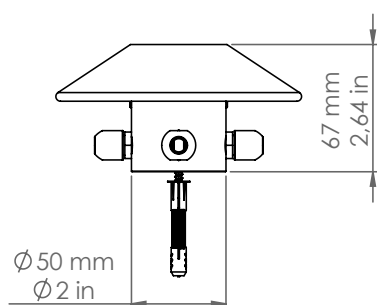

**PDD50/DB/4/P3**

*Pasdedeux*

*Descrizione: / Description:*

*Spot per sistema esterno a vista, in rame, con frangiluce convesso con aperture, a quattro uscite per collegamento con canalina lineare Ø8mm, disponibile con finitura dark bronze.*

*/ Copper spot for "visible" outdoor system, with convex light diffuser with openings, with four outputs for connection Ø8mm conduit, available in dark bronze finish.*

## PDD50/DB/4/P3

DATI TECNICI: / / TECHNICAL DATA:

CE  24Vdc IP65 

SORGENTE LUMINOSA: / LIGHT SOURCE:

1 x 5W LED  
24Vdc  
3000°K  
367 lm  
CRI: >90  
50000H

DIMMERAZIONE: con dimmer compatibile con il sistema  
/ DIMMING: with dimmer compatible with the system

VOLUME [M³]: 0,01

PESO lordo [Kg]: 1,05  
/ GROSS WEIGHT [Kg]:

FINITURA: Dark bronze  
/ FINISH: